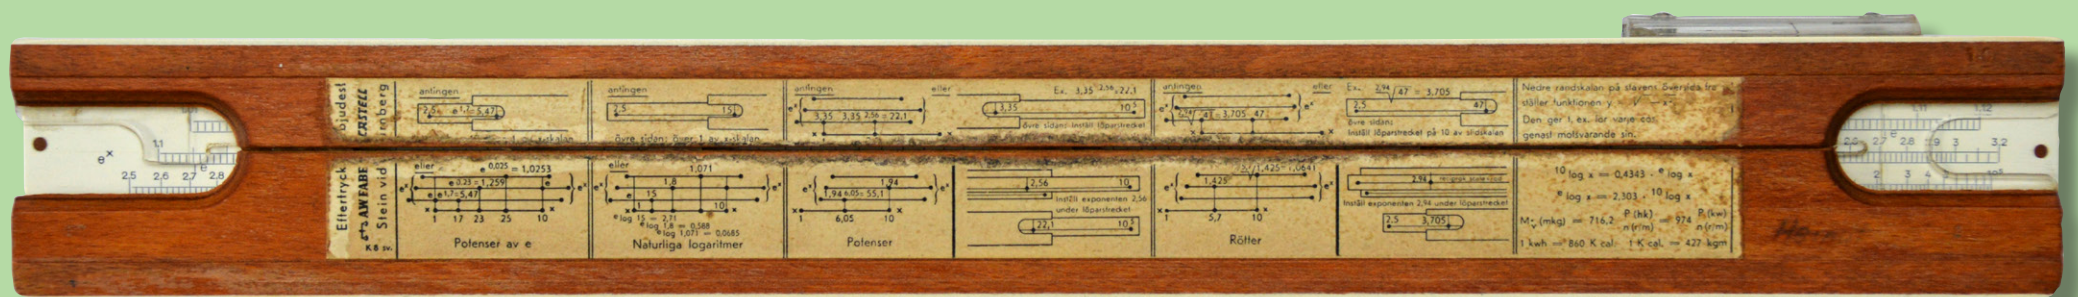

Faber Castell 11/54 (30 cm)

Variante 1

Variante 2